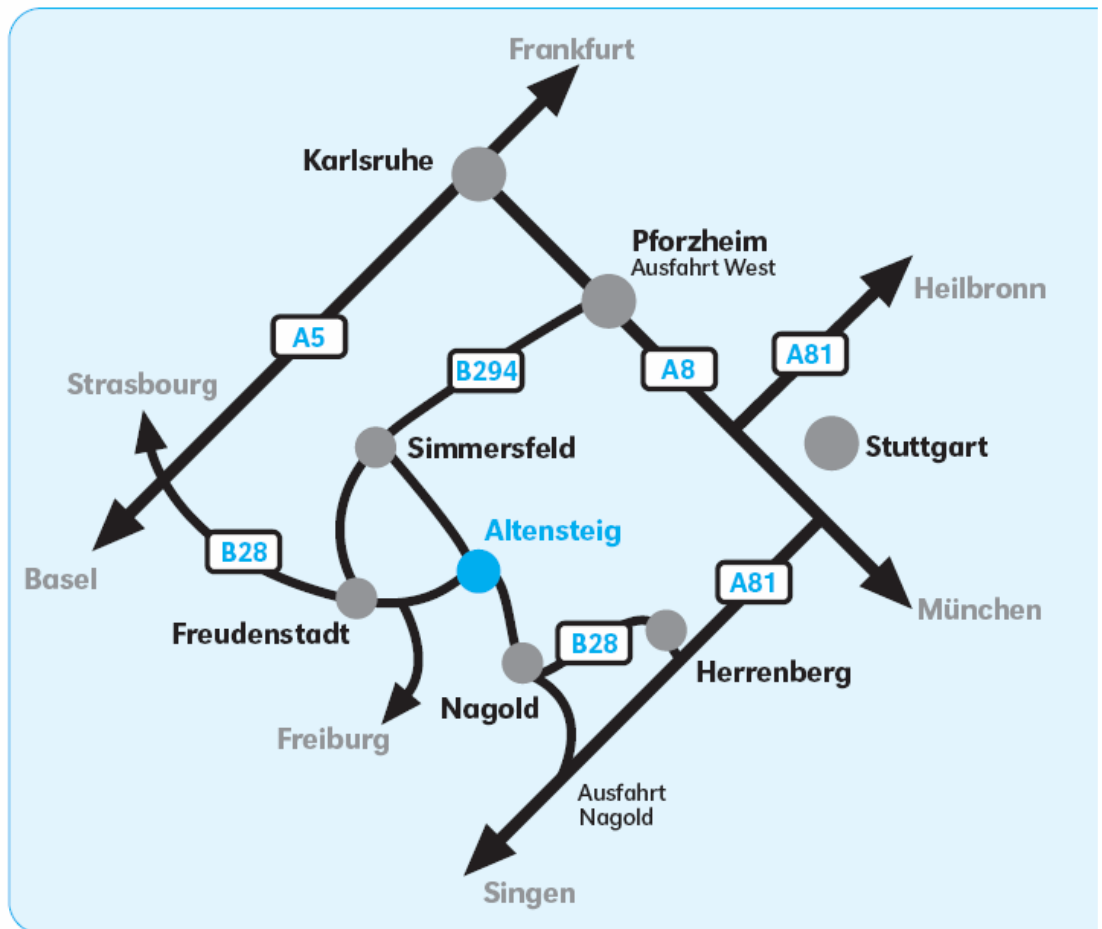

Anfahrtskizze

Anfahrt

Allgemein

Es gibt drei Parkmöglichkeiten:

- JMS Parkplatz rechts von der Feuerwehr
- JMS Parkdeck, oberhalb des Zentrums in der Hohenbergstraße
- Am JMS Haus Anker, direkt am Kreisverkehr in Richtung Nagold